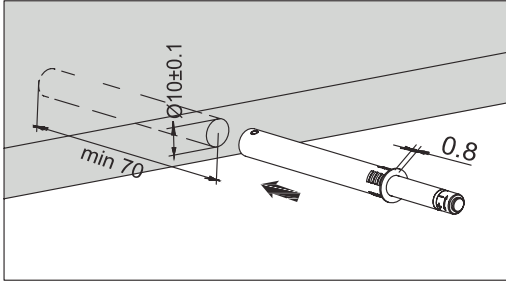

TOUCH-IT

הפרזול שעושה את ההבדל

TOUCH-IT פתח - פתח מתכוונן עם בוכנה 38 מ"מ כולל בית
• מתאים לפתיחת דלתות מתרוממות, דלתות מזנון ודלתות הנפתחות הצידה.

פתח - פתח מתכוון עם בוכנה 38 מ"מ כולל בית

פתיחה בלחיצה TOUCH ID

טווח כיוון עומק רחב: 5+/1- מ"מ

פתיחה בלחיצה

פתח - פתח גומי מתכוון עם בוכנה 38 מ"מ כולל בית

TOUCHR.38

להזמנה

תיאור	דגם
פתח - פתח גומי מתכוון עם בוכנה 38 מ"מ כולל בית	TOUCHR.38

גימור: לבן 31 גרפיט 77

פתח-פתח מגנטי מתכוון עם בוכנה 38 מ"מ כולל בית, נגדית בהברגה ולהדבקה

TOUCHM.38

נגדית מגנטית

להזמנה

תיאור	דגם
פתח-פתח מגנטי מתכוון עם בוכנה 38 מ"מ כולל בית, נגדית בהברגה ולהדבקה	TOUCHM.38

גימור: לבן 31 גרפיט 77