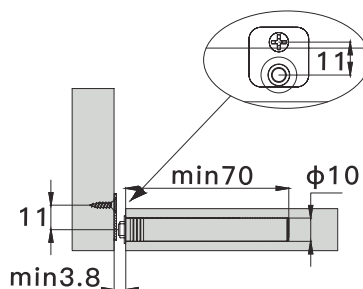

TOUCH-IT

הפרזול שעושה את ההבדל

TOUCH-IT פתח - פתח מתכוונן עם בוכנה 38 מ"מ כולל בית
• מתאים לפתיחת דלתות מתרוממות, דלתות מזנון ודלתות הנפתחות הצידה.

פתח - פתח מתכוון עם בוכנה 38 מ"מ כולל בית

פתיחה בלחיצה TOUCH ID

טווח כיוון עומק רחב: 5+/1- מ"מ

פתיחה בלחיצה

פתח - פתח גומי מתכוון עם בוכנה 38 מ"מ כולל בית

TOUCHR.38

להזמנה

תיאור	דגם
פתח - פתח גומי מתכוון עם בוכנה 38 מ"מ כולל בית	TOUCHR.38

גימור: לבן 31 גרפיט 77

פתח-פתח מגנטי מתכוון עם בוכנה 38 מ"מ כולל בית, נגדית בהברגה ולהדבקה

TOUCHM.38

נגדית מגנטית

להזמנה

תיאור	דגם
פתח-פתח מגנטי מתכוון עם בוכנה 38 מ"מ כולל בית, נגדית בהברגה ולהדבקה	TOUCHM.38

גימור: לבן 31 גרפיט 77