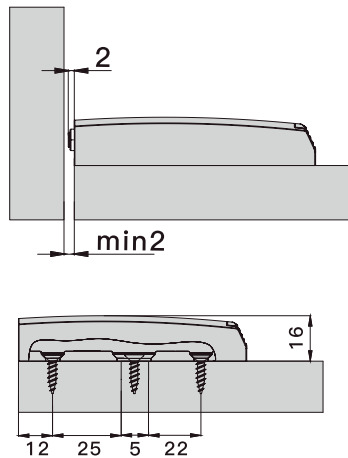

TOUCH-IT

הפרזול שעושה את ההבדל

TOUCH-IT פתח - פתח מתכוונן עם בוכנה 38 מ"מ כולל בית
• מתאים לפתיחת דלתות מתרוממות, דלתות מזנון ודלתות הנפתחות הצידה.

פתח - פתח מתכוון עם בוכנה 38 מ"מ כולל בית

פתיחה בלחיצה TOUCH ID

טווח כיוון עומק רחב: 5+/1- מ"מ

פתיחה בלחיצה

פתח - פתח גומי מתכוון עם בוכנה 38 מ"מ כולל בית

TOUCHR.38

להזמנה

תיאור	דגם
פתח - פתח גומי מתכוון עם בוכנה 38 מ"מ כולל בית	TOUCHR.38

גימור: לבן 31 גרפיט 77

פתח-פתח מגנטי מתכוון עם בוכנה 38 מ"מ כולל בית, נגדית בהברגה ולהדבקה

TOUCHM.38

נגדית מגנטית

להזמנה

תיאור	דגם
פתח-פתח מגנטי מתכוון עם בוכנה 38 מ"מ כולל בית, נגדית בהברגה ולהדבקה	TOUCHM.38

גימור: לבן 31 גרפיט 77