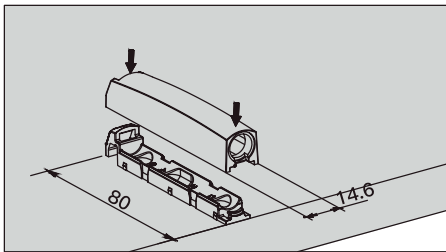

TOUCH-IT

הפרזול שעושה את ההבדל

TOUCH-IT פתח - פתח מתכוונן עם בוכנה 38 מ"מ כולל בית
• מתאים לפתיחת דלתות מתרוממות, דלתות מזנון ודלתות הנפתחות הצידה.

פתח - פתח מתכוון עם בוכנה 38 מ"מ כולל בית

פתיחה בלחיצה TOUCH ID

טווח כיוון עומק רחב: 5+/1- מ"מ

פתיחה בלחיצה

פתח - פתח גומי מתכוון עם בוכנה 38 מ"מ כולל בית

TOUCHR.38

להזמנה

תיאור	דגם
פתח - פתח גומי מתכוון עם בוכנה 38 מ"מ כולל בית	TOUCHR.38

גימור: לבן 31 גרפיט 77

פתח-פתח מגנטי מתכוון עם בוכנה 38 מ"מ כולל בית, נגדית בהברגה ולהדבקה

TOUCHM.38

נגדית מגנטית

להזמנה

תיאור	דגם
פתח-פתח מגנטי מתכוון עם בוכנה 38 מ"מ כולל בית, נגדית בהברגה ולהדבקה	TOUCHM.38

גימור: לבן 31 גרפיט 77