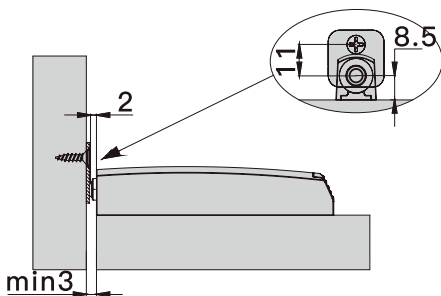

TOUCH-IT

הפרזול שעושה את ההבדל

TOUCH-IT פתח - פתח מתכוונן עם בוכנה 38 מ"מ כולל בית
• מתאים לפתיחת דלתות מתרוממות, דלתות מזנון ודלתות הנפתחות הצידה.

פתח - פתח מתכוון עם בוכנה 38 מ"מ כולל בית

פתיחה בלחיצה TOUCH ID

טווח כיוון עומק רחב: 5+/1- מ"מ

פתיחה בלחיצה

פתח - פתח גומי מתכוון עם בוכנה 38 מ"מ כולל בית

TOUCHR.38

להזמנה

תיאור	דגם
פתח - פתח גומי מתכוון עם בוכנה 38 מ"מ כולל בית	TOUCHR.38

גימור: לבן 31 גרפיט 77

פתח-פתח מגנטי מתכוון עם בוכנה 38 מ"מ כולל בית, נגדית בהברגה ולהדבקה

TOUCHM.38

נגדית מגנטית

להזמנה

תיאור	דגם
פתח-פתח מגנטי מתכוון עם בוכנה 38 מ"מ כולל בית, נגדית בהברגה ולהדבקה	TOUCHM.38

גימור: לבן 31 גרפיט 77