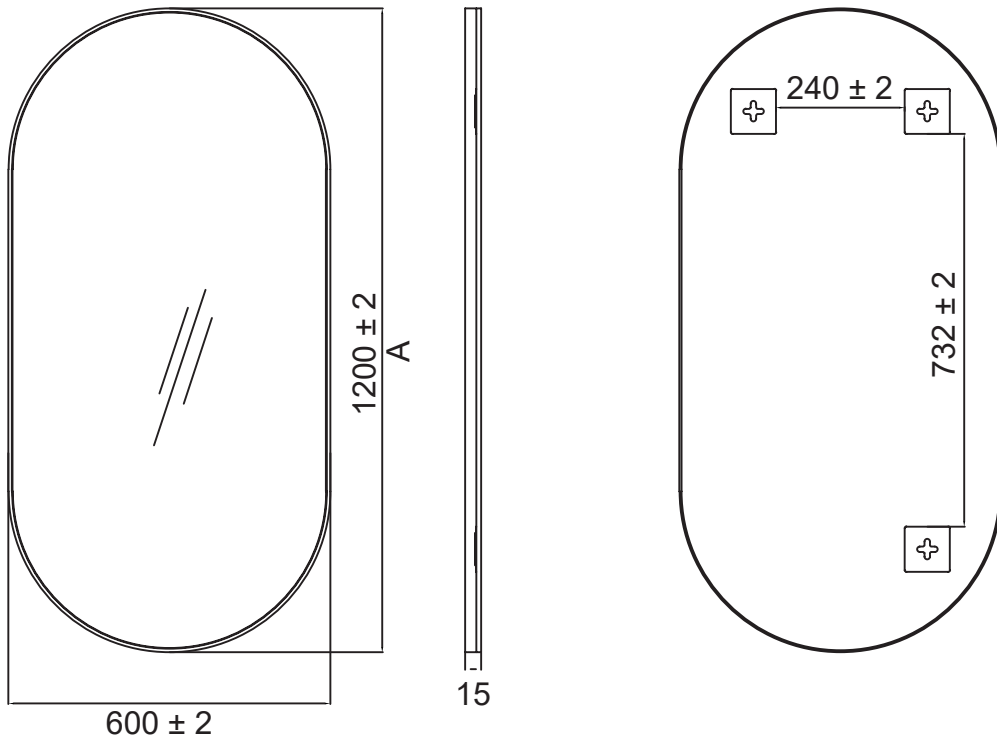

קולקציית מראות מינימל 2024

MO600 מראה אובלית עם מסגרת דקה

דגם	גודל (A)	גימור	שם גימור
MO600	1200	23	שחור מט
MO600	1200	31	לבן

MO700

מראה אוכלית עם מסגרת דקה

דגם	גודל (A)	גימור	שם גימור
MO700	1400	23	שחור מט
MO700	1400	31	לבן

MRF מראה עגולה עם מסגרת דקה

דגם	גודל (A)	גימור	שם גימור
MRF	600	23	שחור מט
MRF	600	31	לבן
MRF	800	23	שחור מט
MRF	800	31	לבן

מראה מלבנית עם
פינות מעוגלות ללא

MRC500

דגם	גודל (A)
MRC500	600

MRC500 600

מראה מלבנית עם
פינות מעוגלות ללא

MRC600

דגם	גודל (A)
MRC600	800

MRC600 800

מראה עגולה ללא מסגרת

MR

דגם	גודל (A)
MR	600
MR	800

MRW

מראה עגולה עם
מסגרת מעץ

דגם	גודל (A)	גימור	שם גימור
MRW	600	23	שחור מט