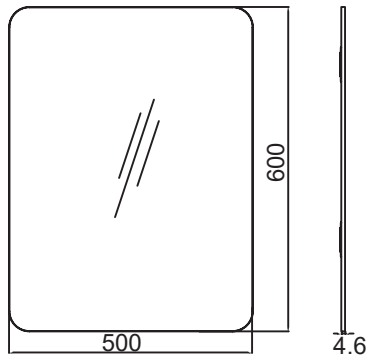

קולקציית מראות מינימל 2024

MO600 מראה אובלית עם מסגרת דקה

דגם	גודל (A)	גימור	שם גימור
MO600	1200	23	שחור מט
MO600	1200	31	לבן

MO700

מראה אוכלית עם מסגרת דקה

דגם	גודל (A)	גימור	שם גימור
MO700	1400	23	שחור מט
MO700	1400	31	לבן

MRF מראה עגולה עם מסגרת דקה

דגם	גודל (A)	גימור	שם גימור
MRF	600	23	שחור מט
MRF	600	31	לבן
MRF	800	23	שחור מט
MRF	800	31	לבן

מראה מלבנית עם
פינות מעוגלות ללא

MRC500

דגם	גודל (A)
MRC500	600

MRC500 600

מראה מלבנית עם
פינות מעוגלות ללא

MRC600

דגם	גודל (A)
MRC600	800

MRC600 800

מראה עגולה ללא מסגרת

MR

דגם	גודל (A)
MR	600
MR	800

MRW

מראה עגולה עם
מסגרת מעץ

דגם	גודל (A)	גימור	שם גימור
MRW	600	23	שחור מט