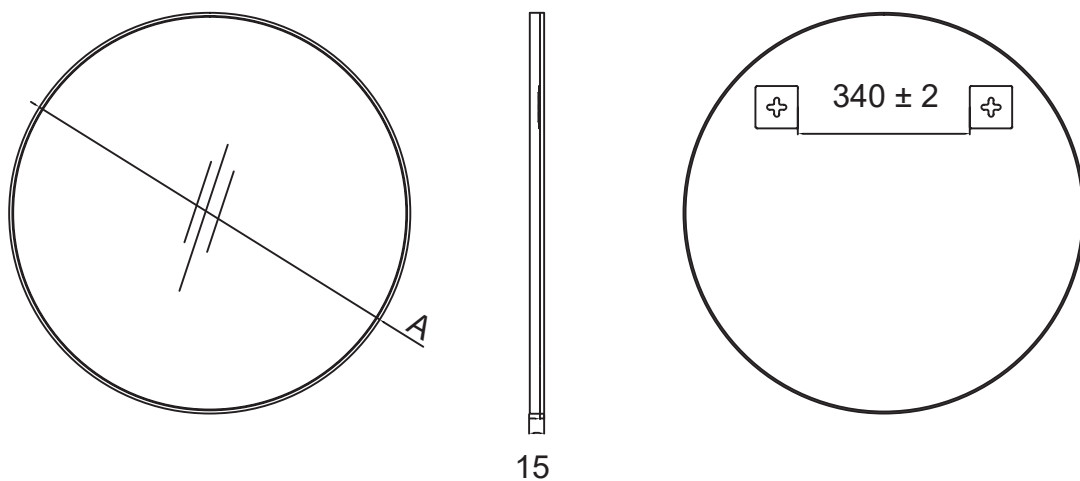

קולקציית מראות מינימל 2024

MO600 מראה אובלית עם מסגרת דקה

דגם	גודל (A)	גימור	שם גימור
MO600	1200	23	שחור מט
MO600	1200	31	לבן

MO700

מראה אוכלית עם מסגרת דקה

דגם	גודל (A)	גימור	שם גימור
MO700	1400	23	שחור מט
MO700	1400	31	לבן

MRF מראה עגולה עם מסגרת דקה

דגם	גודל (A)	גימור	שם גימור
MRF	600	23	שחור מט
MRF	600	31	לבן
MRF	800	23	שחור מט
MRF	800	31	לבן

מראה מלבנית עם
פינות מעוגלות ללא

MRC500

דגם	גודל (A)
MRC500	600

MRC500 600

מראה מלבנית עם
פינות מעוגלות ללא

MRC600

דגם	גודל (A)
MRC600	800

MRC600 800

מראה עגולה ללא מסגרת

MR

דגם	גודל (A)
MR	600
MR	800

MRW

מראה עגולה עם
מסגרת מעץ

דגם	גודל (A)	גימור	שם גימור
MRW	600	23	שחור מט