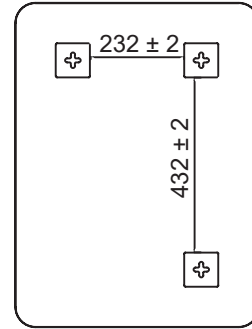

קולקציית מראות מינימל 2024

MO600 מראה אובלית עם מסגרת דקה

דגם	גודל (A)	גימור	שם גימור
MO600	1200	23	שחור מט
MO600	1200	31	לבן

MO700

מראה אוכלית עם מסגרת דקה

דגם	גודל (A)	גימור	שם גימור
MO700	1400	23	שחור מט
MO700	1400	31	לבן

MRF מראה עגולה עם מסגרת דקה

דגם	גודל (A)	גימור	שם גימור
MRF	600	23	שחור מט
MRF	600	31	לבן
MRF	800	23	שחור מט
MRF	800	31	לבן

מראה מלבנית עם
פינות מעוגלות ללא

MRC500

דגם	גודל (A)
MRC500	600

MRC500 600

מראה מלבנית עם
פינות מעוגלות ללא

MRC600

דגם	גודל (A)
MRC600	800

MRC600 800

מראה עגולה ללא מסגרת

MR

דגם	גודל (A)
MR	600
MR	800

MRW

מראה עגולה עם
מסגרת מעץ

דגם	גודל (A)	גימור	שם גימור
MRW	600	23	שחור מט