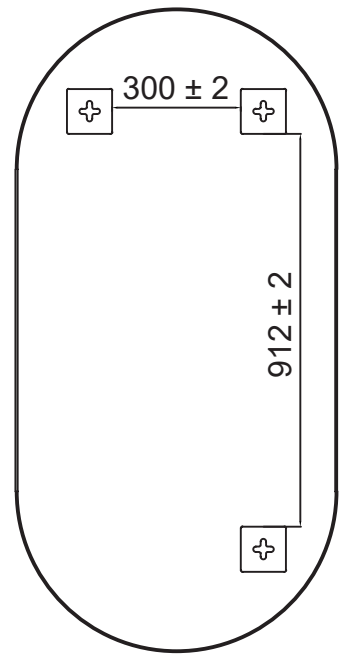

קולקציית מראות מינימל 2024

MO600 מראה אובלית עם מסגרת דקה

דגם	גודל (A)	גימור	שם גימור
MO600	1200	23	שחור מט
MO600	1200	31	לבן

MO700

מראה אוכלית עם מסגרת דקה

דגם	גודל (A)	גימור	שם גימור
MO700	1400	23	שחור מט
MO700	1400	31	לבן

MRF מראה עגולה עם מסגרת דקה

דגם	גודל (A)	גימור	שם גימור
MRF	600	23	שחור מט
MRF	600	31	לבן
MRF	800	23	שחור מט
MRF	800	31	לבן

מראה מלבנית עם
פינות מעוגלות ללא

MRC500

דגם	גודל (A)
MRC500	600

MRC500 600

מראה מלבנית עם
פינות מעוגלות ללא

MRC600

דגם	גודל (A)
MRC600	800

MRC600 800

מראה עגולה ללא מסגרת

MR

דגם	גודל (A)
MR	600
MR	800

MRW

מראה עגולה עם
מסגרת מעץ

דגם	גודל (A)	גימור	שם גימור
MRW	600	23	שחור מט