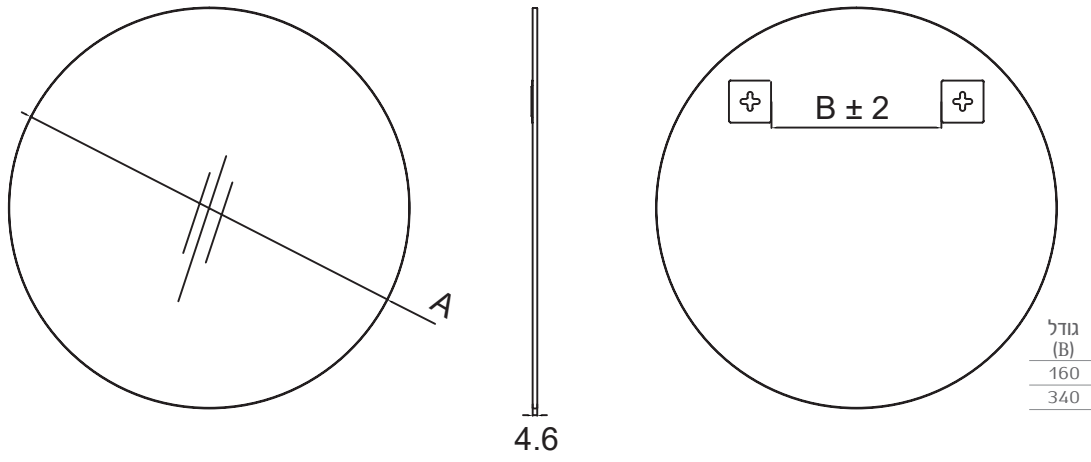

קולקציית מראות מינימל 2024

MO600 מראה אובלית עם מסגרת דקה

דגם	גודל (A)	גימור	שם גימור
MO600	1200	23	שחור מט
MO600	1200	31	לבן

MO700

מראה אוכלית עם מסגרת דקה

דגם	גודל (A)	גימור	שם גימור
MO700	1400	23	שחור מט
MO700	1400	31	לבן

MRF מראה עגולה עם מסגרת דקה

דגם	גודל (A)	גימור	שם גימור
MRF	600	23	שחור מט
MRF	600	31	לבן
MRF	800	23	שחור מט
MRF	800	31	לבן

מראה מלבנית עם
פינות מעוגלות ללא

MRC500

דגם	גודל (A)
MRC500	600

MRC500 600

מראה מלבנית עם
פינות מעוגלות ללא

MRC600

דגם	גודל (A)
MRC600	800

MRC600 800

מראה עגולה ללא מסגרת

MR

דגם	גודל (A)
MR	600
MR	800

MRW

מראה עגולה עם
מסגרת מעץ

דגם	גודל (A)	גימור	שם גימור
MRW	600	23	שחור מט