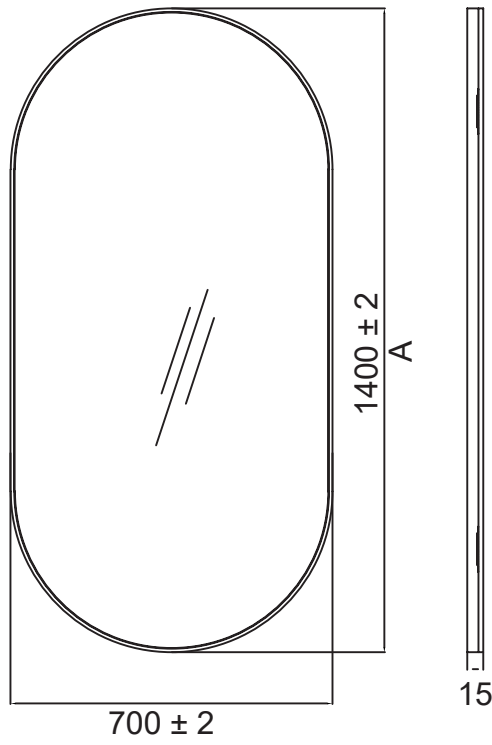

קולקציית מראות מינימל 2024

MO600 מראה אובלית עם מסגרת דקה

דגם	גודל (A)	גימור	שם גימור
MO600	1200	23	שחור מט
MO600	1200	31	לבן

MO700

מראה אוכלית עם מסגרת דקה

דגם	גודל (A)	גימור	שם גימור
MO700	1400	23	שחור מט
MO700	1400	31	לבן

MRF מראה עגולה עם מסגרת דקה

דגם	גודל (A)	גימור	שם גימור
MRF	600	23	שחור מט
MRF	600	31	לבן
MRF	800	23	שחור מט
MRF	800	31	לבן

מראה מלבנית עם
פינות מעוגלות ללא

MRC500

דגם	גודל (A)
MRC500	600

MRC500 600

מראה מלבנית עם
פינות מעוגלות ללא

MRC600

דגם	גודל (A)
MRC600	800

MRC600 800

מראה עגולה ללא מסגרת

MR

דגם	גודל (A)
MR	600
MR	800

MRW

מראה עגולה עם
מסגרת מעץ

דגם	גודל (A)	גימור	שם גימור
MRW	600	23	שחור מט