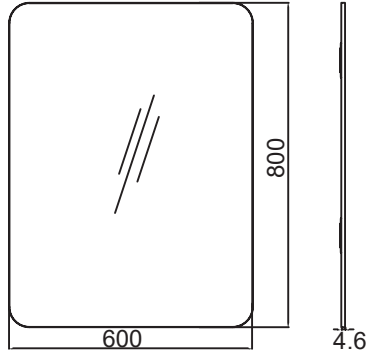

קולקציית מראות מינימל 2024

MO600 מראה אובלית עם מסגרת דקה

דגם	גודל (A)	גימור	שם גימור
MO600	1200	23	שחור מט
MO600	1200	31	לבן

MO700

מראה אוכלית עם מסגרת דקה

דגם	גודל (A)	גימור	שם גימור
MO700	1400	23	שחור מט
MO700	1400	31	לבן

MRF מראה עגולה עם מסגרת דקה

דגם	גודל (A)	גימור	שם גימור
MRF	600	23	שחור מט
MRF	600	31	לבן
MRF	800	23	שחור מט
MRF	800	31	לבן

מראה מלבנית עם
פינות מעוגלות ללא

MRC500

דגם	גודל (A)
MRC500	600

MRC500 600

מראה מלבנית עם
פינות מעוגלות ללא

MRC600

דגם	גודל (A)
MRC600	800

MRC600 800

מראה עגולה ללא מסגרת

MR

דגם	גודל (A)
MR	600
MR	800

MRW

מראה עגולה עם
מסגרת מעץ

דגם	גודל (A)	גימור	שם גימור
MRW	600	23	שחור מט