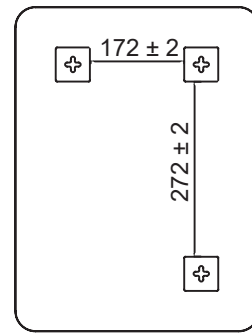

קולקציית מראות מינימל 2024

MO600 מראה אובלית עם מסגרת דקה

דגם	גודל (A)	גימור	שם גימור
MO600	1200	23	שחור מט
MO600	1200	31	לבן

MO700

מראה אוכלית עם מסגרת דקה

דגם	גודל (A)	גימור	שם גימור
MO700	1400	23	שחור מט
MO700	1400	31	לבן

MRF מראה עגולה עם מסגרת דקה

דגם	גודל (A)	גימור	שם גימור
MRF	600	23	שחור מט
MRF	600	31	לבן
MRF	800	23	שחור מט
MRF	800	31	לבן

מראה מלבנית עם
פינות מעוגלות ללא

MRC500

דגם	גודל (A)
MRC500	600

MRC500 600

מראה מלבנית עם
פינות מעוגלות ללא

MRC600

דגם	גודל (A)
MRC600	800

MRC600 800

מראה עגולה ללא מסגרת

MR

דגם	גודל (A)
MR	600
MR	800

MRW

מראה עגולה עם
מסגרת מעץ

דגם	גודל (A)	גימור	שם גימור
MRW	600	23	שחור מט