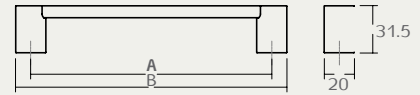

0627

Viefe, Spain

ידית חת
חומר: מזק

B	דגם	גודל (A)	גימור	שם גימור
180	0627	160	23	שחור מט
180	0627	160	26BC	מוברש קאווה
340	0627	320	23	שחור מט
340	0627	320	26BC	מוברש קאווה

0627T 23

0627T 26bc

0627T

Viefe, Spain

ידית T
חומר: מזק

דגם	גימור	שם גימור
0627T	23	שחור מט
0627T	26BC	מוברש קאווה