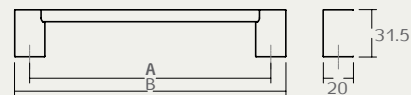

0627

Viefe, Spain

ידית חת

חומר: מזק

B	דגם	גודל (A)	גימור	שם גימור
180	0627	160	23	שחור מט
180	0627	160	26BC	מוברש קאווה
340	0627	320	23	שחור מט
340	0627	320	26BC	מוברש קאווה

0627T 23

0627T 26bc

0627T

Viefe, Spain

ידית T

חומר: מזק

דגם	גימור	שם גימור
0627T	23	שחור מט
0627T	26BC	מוברש קאווה