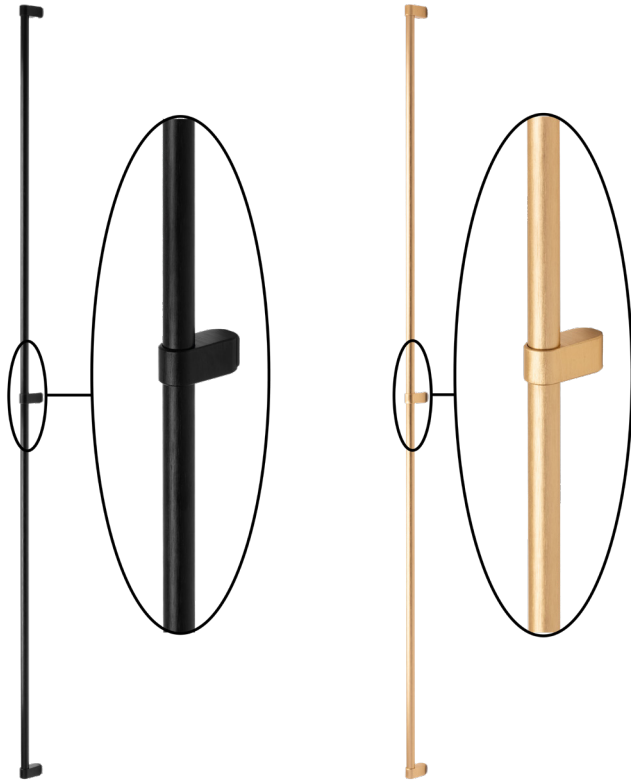

0643 160 26D

0643 160 59

0643

Viefe, Spain

ידית חת  
חומר: מזק

B	דגם	גודל (A)	גימור	שם גימור
175	0643	160	26D	פליז כהה
175	0643	160	59	שחור מוברש
335	0643	320	26D	פליז כהה
335	0643	320	59	שחור מוברש

0643

ידית ארוכה מעוצבת  
למקררים וארונות

Viefe, Spain

חומר: מק

דגם	גודל (A)	גימור	שם גימור
0643	1056	23	שחור מט
0643	1056	26BC	מברש קאווה