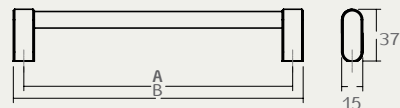

0643 160 26D

0643 160 59

0643

Viefe, Spain

ידית חת  
חומר: מזק

B	דגם	גודל (A)	גימור	שם גימור
175	0643	160	26D	פליז כהה
175	0643	160	59	שחור מוברש
335	0643	320	26D	פליז כהה
335	0643	320	59	שחור מוברש

0643

ידית ארוכה מעוצבת  
למקררים וארונות

Viefe, Spain

חומר: מק

דגם	גודל (A)	גימור	שם גימור
0643	1056	23	שחור מט
0643	1056	26BC	מברש קאווה