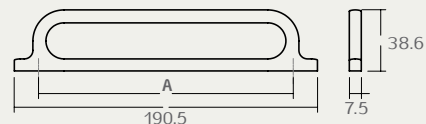

0648		ידית חת	
Viefe, Spain		חומר: מזק	
דגם	גודל (A)	גימור	שם גימור
0648	160	23	שחור מט
0648	160	116	פליז עתיק

0648		ידית כפתור לולאה	
Viefe, Spain		חומר: מזק	
דגם	גודל (A)	גימור	שם גימור
0648K	32	23	שחור מט
0648K	32	116	פליז עתיק