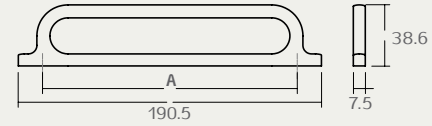

0648		ידית חת	
Viefe, Spain		חומר: מזק	
דגם	גודל (A)	גימור	שם גימור
0648	160	23	שחור מט
0648	160	116	פליז עתיק

0648		ידית כפתור לולאה	
Viefe, Spain		חומר: מזק	
דגם	גודל (A)	גימור	שם גימור
0648K	32	23	שחור מט
0648K	32	116	פליז עתיק