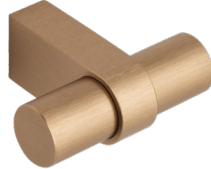

0627T 52 23

0627T 52 26bc

0657T

Viefe, Spain

ידית T

חומר: מזק

דגם	גודל (A)	גימור	שם גימור
0657	52	26BC	מוברש קאווה
0657	52	59	שחור מוברש