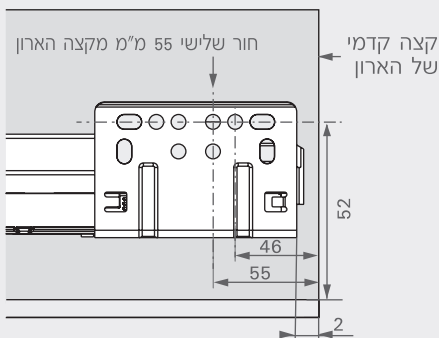

גימור:

77 גרפיט

ניתן להזמין בהתאם לצורך

תיאור	דגם
סט מחברים רזרביים עבור סלי מסילה 109F	109FC

גימור:

77 גרפיט

הרכבת המסילה

A
216
266
316
366
416
516

להתקנה בצד ימין/שמאל

מינ' 530 מ"מ

שליפה מלאה

עד 30 ק"ג

- מידות רוחב של סלי רשת מתייחסות למידות רוחב של חוץ-חוץ ארון.
- חיבור ופירוק הסל אל/מהמסילה ללא כלי עבודה.
- מתאים להרכבה עם/בלי הרחקה.

* ההרחקה של 25 מ"מ היא לא חלק מהסט