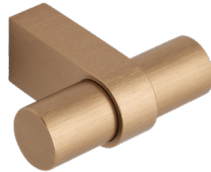

דגם	גודל (A)	גימור	שם גימור
0655L	960	23	שחור מט
0655L	960	35D	כחול עמוק
0655L	960	38H	אדום חמרה
0655L	960	42G	יחוק יער

0635 48 26BC

0635 48 23

0635 כפתור שקועה "עין עצומה"
חומר: מזק Viefe, Spain

דגם	גודל (A)	גימור	שם גימור
0635	48	23	שחור מט
0635	48	26BC	פליז מוברש קאווה

0601 40 155

0601 40 152

0601 40 23

0601 40 26BC

0601

Viefe, Spain

ידית כפתור

חומר: מזק

דגם	גודל (A)	גימור	שם גימור
0601	40	23	שחור מט
0601	40	26BC	פליז מוברש קאווה
0601	40	152	אגוז
0601	40	155	אלון

0657 192 59

0657 192 26bc

0657

Viefe, Spain

ידית חת

חומר: מזק

B	דגם	גודל (A)	גימור	שם גימור
244	0657	192	26BC	מברש קאוור
244	0657	192	59	שחור מברש
372	0657	320	26BC	מברש קאוור
372	0657	320	59	שחור מברש

0627T 52 23

0627T 52 26bc

0657T

Viefe, Spain

ידית T

חומר: מזק

דגם	גודל (A)	גימור	שם גימור
0657	52	26BC	מוברש קאווה
0657	52	59	שחור מוברש

ידית אחכה מעוצבת