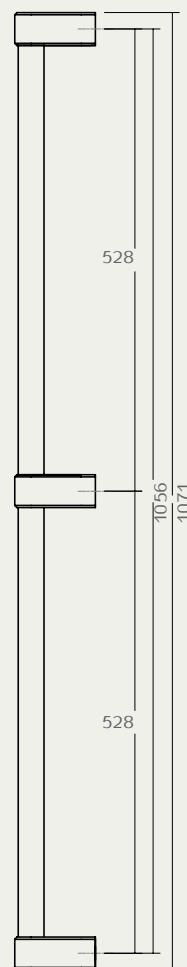

דגם	גודל (A)	גימור	שם גימור
0601	40	23	שחור מט
0601	40	26BC	פליז מוברש קאווה
0601	40	152	אגוז
0601	40	155	אלון

0657 192 59

0657 192 26bc

0657

Viefe, Spain

ידית חת

חומר: מזק

B	דגם	גודל (A)	גימור	שם גימור
244	0657	192	26BC	מברש קאוור
244	0657	192	59	שחור מברש
372	0657	320	26BC	מברש קאוור
372	0657	320	59	שחור מברש

0627T 52 23

0627T 52 26bc

0657T

Viefe, Spain

ידית T

חומר: מזק

דגם	גודל (A)	גימור	שם גימור
0657	52	26BC	מוברש קאווה
0657	52	59	שחור מוברש

ידית אחכה מעוצבת

Viefe, Spain

ידית חת
חומר: מזק

B	דגם	גודל (A)	גימור	שם גימור
175	0643	160	26D	פליז כהה
175	0643	160	59	שחור מוברש
335	0643	320	26D	פליז כהה
335	0643	320	59	שחור מוברש

0643L

Viefe, Spain

ידית ארוכה מעוצבת

למקררים וארונות

חומר: מזק

דגם	גודל (A)	גימור	שם גימור
0643L	1056	26BC	מברש קאווה
0643L	1056	59	שחור מברש

גודל (B)		גודל (A)		שם גימור	ידית חת חומר: מזק
207	0645	192	23	שחור מט	Viefe, Spain
207	0645	192	35D	כחול עמוק	
207	0645	192	38H	אדום חמרה	
335	0645	192	42G	ירוק יער	
335	0645	320	23	שחור מט	
335	0645	320	35D	כחול עמוק	
335	0645	320	38H	אדום חמרה	
335	0645	320	42G	ירוק יער	