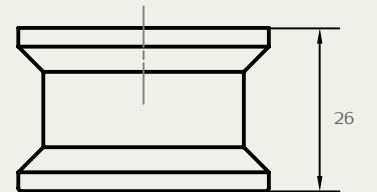

דגם	גודל (A)	גימור	שם גימור
0601	40	23	שחור מט
0601	40	26BC	פליז מוברש קאווה
0601	40	152	אגוז
0601	40	155	אלון

0657 192 59

0657 192 26bc

0657

Viefe, Spain

ידית חת

חומר: מזק

B	דגם	גודל (A)	גימור	שם גימור
244	0657	192	26BC	מברש קאוור
244	0657	192	59	שחור מברש
372	0657	320	26BC	מברש קאוור
372	0657	320	59	שחור מברש