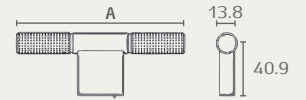

0636 192 59

0636 192 26BC

0636

Viefe, Spain

ידית חת
חומר: מזק

גודל (B)	דגם	גודל (A)	גימור	שם גימור
228	0636	192	26BC	פליז מברש קאווה
228	0636	192	59	שחור מברש
356	0636	320	26BC	פליז מברש קאווה
356	0636	320	59	שחור מברש

0636T 110 59

0636T 110 26BC

0636T

Viefe, Spain

ידית T

חומר: מזק

דגם	גודל (A)	גימור	שם גימור
0636T	110	26BC	פליז מוברש קאווה
0636T	110	59	שחור מוברש

0664 384 155

0664

ידית משיכה

Viefe, Spain

חומר: עץ

דגם	גודל (A)	גימור	שם גימור
0664	384	155	אלון

0664L 992 155

0664L ידית ארוכה מעוצבת למקררים וארונות חומר: עץ

דגם	גודל (A)	גימור	שם גימור	אלון
0664L	992	155		