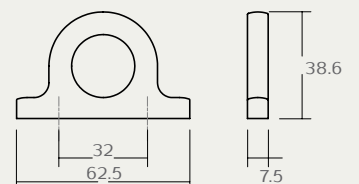

Viefe, Spain

ידית חת
חומר: מזק

B	דגם	גודל (A)	גימור	שם גימור
175	0643	160	26D	פליז כהה
175	0643	160	59	שחור מוברש
335	0643	320	26D	פליז כהה
335	0643	320	59	שחור מוברש

0643L

Viefe, Spain

ידית ארוכה מעוצבת

למקררים וארונות

חומר: מזק

דגם	גודל (A)	גימור	שם גימור
0643L	1056	26BC	מברש קאווה
0643L	1056	59	שחור מברש

גודל (B)		גודל (A)		שם גימור	ידית חת חומר: מזק
207	0645	192	23	שחור מט	Viefe, Spain
207	0645	192	35D	כחול עמוק	
207	0645	192	38H	אדום חמרה	
335	0645	192	42G	ירוק יער	
335	0645	320	23	שחור מט	
335	0645	320	35D	כחול עמוק	
335	0645	320	38H	אדום חמרה	
335	0645	320	42G	ירוק יער	

0648 ידית חת
Viefe, Spain חומר: מזק

דגם	גודל (A)	גימור	שם גימור
0648	160	23	שחור מט
0648	160	26BC	פליז מוברש קאווה
0648	160	116	פליז עתיק

0648 ידית כפתור לולאה
Viefe, Spain חומר: מזק

דגם	גודל (A)	גימור	שם גימור
0648K	32	23	שחור מט
0648K	32	26BC	פליז מוברש קאווה
0648K	32	116	פליז עתיק