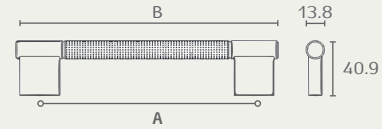

0648 ידית חת
Viefe, Spain חומר: מזק

דגם	גודל (A)	גימור	שם גימור
0648	160	23	שחור מט
0648	160	26BC	פליז מוברש קאווה
0648	160	116	פליז עתיק

0648 ידית כפתור לולאה
Viefe, Spain חומר: מזק

דגם	גודל (A)	גימור	שם גימור
0648K	32	23	שחור מט
0648K	32	26BC	פליז מוברש קאווה
0648K	32	116	פליז עתיק

0636 192 59

0636 192 26BC

0636

Viefe, Spain

ידית חת
חומר: מזק

גודל (B)	דגם	גודל (A)	גימור	שם גימור
228	0636	192	26BC	פליז מברש קאווה
228	0636	192	59	שחור מברש
356	0636	320	26BC	פליז מברש קאווה
356	0636	320	59	שחור מברש