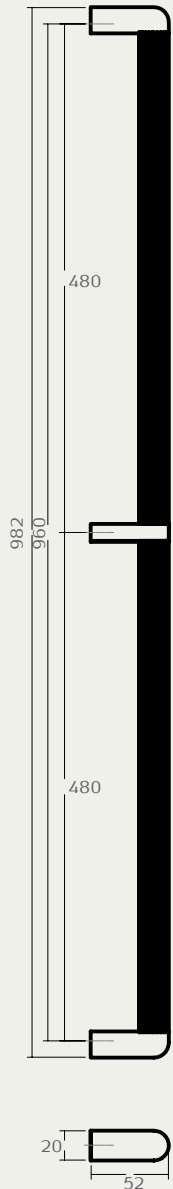

Spring collection 2024

לקולקציה המלאה

0627

Viefe, Spain

ידית חת
חומר: מזק

B	דגם	גודל (A)	גימור	שם גימור
180	0627	160	23	שחור מט
180	0627	160	26BC	מברש קאווה
340	0627	320	23	שחור מט
340	0627	320	26BC	מברש קאווה

0627T

Viefe, Spain

ידית T
חומר: מזק

דגם	גימור	שם גימור
0627T	23	שחור מט
0627T	26BC	מברש קאווה

0655 480 42G 0655 480 38H 0655 480 35D 0655 480 23

0655

ידית ארוכה מעוצבת
למקררים וארונות

Viefe, Spain

חומר: מזק

דגם	גודל (A)	גימור	שם גימור
0655	480	23	שחור מט
0655	480	35D	כחול עמוק
0655	480	38H	אדום חמרה
0655	480	42G	ירוק יער

0655 960 42G

0655 960 38H

0655 960 35D

0655 960 23

0655L ידית ארוכה מעוצבת למקררים וארונות חומר: מזק

דגם	גודל (A)	גימור	שם גימור
0655L	960	23	שחור מט
0655L	960	35D	כחול עמוק
0655L	960	38H	אדום חמרה
0655L	960	42G	יחוק יער

0635 48 26BC

0635 48 23

0635 כפתור שקועה "עין עצומה"
חומר: מזק Viefe, Spain

דגם	גודל (A)	גימור	שם גימור
0635	48	23	שחור מט
0635	48	26BC	פליז מוברש קאווה