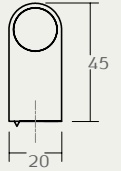

דגם	גודל (A)	גימור	שם גימור
0601	40	23	שחור מט
0601	40	26BC	פליז מוברש קאווה
0601	40	152	אגוז
0601	40	155	אלון

0657 192 59

0657 192 26bc

0657

Viefe, Spain

ידית חת

חומר: מזק

B	דגם	גודל (A)	גימור	שם גימור
244	0657	192	26BC	מברש קאוור
244	0657	192	59	שחור מברש
372	0657	320	26BC	מברש קאוור
372	0657	320	59	שחור מברש

0627T 52 23

0627T 52 26bc

0657T

Viefe, Spain

ידית T

חומר: מזק

דגם	גודל (A)	גימור	שם גימור
0657	52	26BC	מוברש קאווה
0657	52	59	שחור מוברש

ידית אחכה מעוצבת