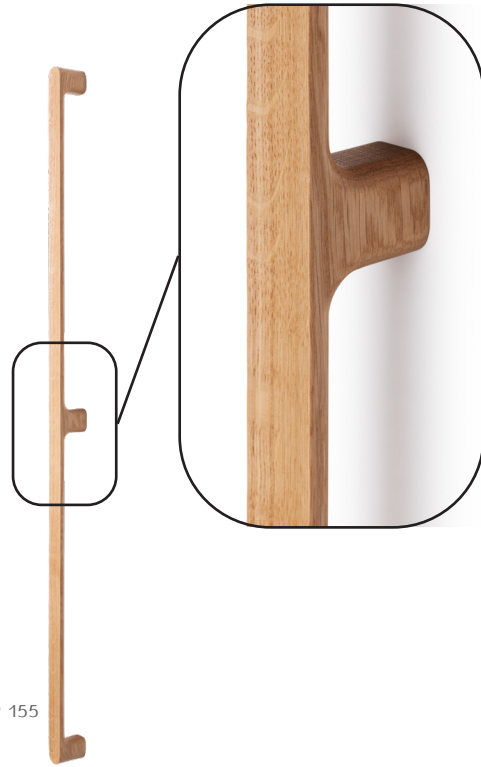

0664

ידית משיכה

Viefe, Spain

חומר: עץ

דגם	גודל (A)	גימור	שם גימור
0664	384	155	אלון

0664L 992 155

0664L ידית ארוכה מעוצבת למקררים וארונות חומר: עץ

דגם	גודל (A)	גימור	שם גימור	אלון
0664L	992	155		