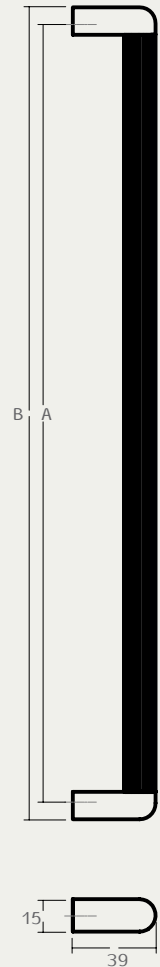

דגם	גודל (A)	גימור	שם גימור
0601	40	23	שחור מט
0601	40	26BC	פליז מוברש קאווה
0601	40	152	אגוז
0601	40	155	אלון

0657 192 59

0657 192 26bc

0657

Viefe, Spain

ידית חת

חומר: מזק

B	דגם	גודל (A)	גימור	שם גימור
244	0657	192	26BC	מברש קאוור
244	0657	192	59	שחור מברש
372	0657	320	26BC	מברש קאוור
372	0657	320	59	שחור מברש

0627T 52 23

0627T 52 26bc

0657T

Viefe, Spain

ידית T

חומר: מזק

דגם	גודל (A)	גימור	שם גימור
0657	52	26BC	מוברש קאווה
0657	52	59	שחור מוברש

ידית אחכה מעוצבת

Viefe, Spain

ידית חת
חומר: מזק

B	דגם	גודל (A)	גימור	שם גימור
175	0643	160	26D	פליז כהה
175	0643	160	59	שחור מוברש
335	0643	320	26D	פליז כהה
335	0643	320	59	שחור מוברש

0643L

Viefe, Spain

ידית ארוכה מעוצבת

למקררים וארונות

חומר: מזק

דגם	גודל (A)	גימור	שם גימור
0643L	1056	26BC	מברש קאווה
0643L	1056	59	שחור מברש

גודל (B)		גודל (A)		שם גימור	ידית חת חומר: מזק
207	0645	192	23	שחור מט	Viefe, Spain
207	0645	192	35D	כחול עמוק	
207	0645	192	38H	אדום חמרה	
335	0645	192	42G	ירוק יער	
335	0645	320	23	שחור מט	
335	0645	320	35D	כחול עמוק	
335	0645	320	38H	אדום חמרה	
335	0645	320	42G	ירוק יער	