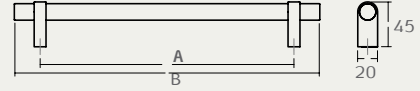

דגם	גודל (A)	גימור	שם גימור
0601	40	23	שחור מט
0601	40	26BC	פליז מוברש קאווה
0601	40	152	אגוז
0601	40	155	אלון

0657 192 59

0657 192 26bc

0657

Viefe, Spain

ידית חת

חומר: מזק

B	דגם	גודל (A)	גימור	שם גימור
244	0657	192	26BC	מברש קאוור
244	0657	192	59	שחור מברש
372	0657	320	26BC	מברש קאוור
372	0657	320	59	שחור מברש

0627T 52 23

0627T 52 26bc

0657T

Viefe, Spain

ידית T

חומר: מזק

דגם	גודל (A)	גימור	שם גימור
0657	52	26BC	מוברש קאווה
0657	52	59	שחור מוברש

ידית אחכה מעוצבת