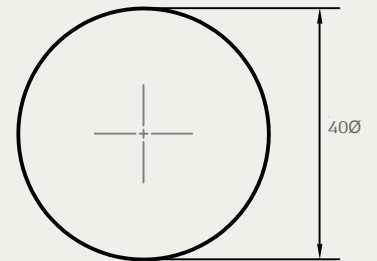

דגם	גודל (A)	גימור	שם גימור
0601	40	23	שחור מט
0601	40	26BC	פליז מוברש קאווה
0601	40	152	אגוז
0601	40	155	אלון

0657 192 59

0657 192 26bc

0657

Viefe, Spain

ידית חת

חומר: מזק

B	דגם	גודל (A)	גימור	שם גימור
244	0657	192	26BC	מברש קאוור
244	0657	192	59	שחור מברש
372	0657	320	26BC	מברש קאוור
372	0657	320	59	שחור מברש