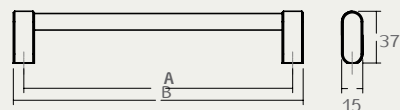

0627T 52 23

0627T 52 26bc

0657T

Viefe, Spain

ידית T

חומר: מזק

דגם	גודל (A)	גימור	שם גימור
0657	52	26BC	מוברש קאווה
0657	52	59	שחור מוברש

ידית אחכה מעוצבת

0657

למקרים ואחנות

Viefe, Spain

חומר: מזק

דגם	גודל (A)	גימור	שם גימור
0657	1056	26BC	מברש קאוור
0657	1056	59	שחור מברש

0643 160 26D

0643 160 59

0643

Viefe, Spain

ידית חת
חומר: מזק

B	דגם	גודל (A)	גימור	שם גימור
175	0643	160	26D	פליז כהה
175	0643	160	59	שחור מוברש
335	0643	320	26D	פליז כהה
335	0643	320	59	שחור מוברש

0643L

Viefe, Spain

ידית ארוכה מעוצבת

למקררים וארונות