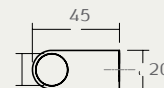

ידית אחכה מעוצבת

0657

למקרים ואחנות

Viefe, Spain

חומר: מזק

דגם	גודל (A)	גימור	שם גימור
0657	1056	26BC	מברש קאוור
0657	1056	59	שחור מברש