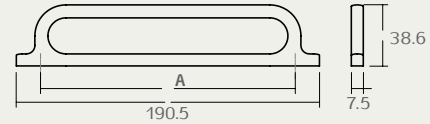

Viefe, Spain

ידית חת
חומר: מזק

B	דגם	גודל (A)	גימור	שם גימור
175	0643	160	26D	פליז כהה
175	0643	160	59	שחור מוברש
335	0643	320	26D	פליז כהה
335	0643	320	59	שחור מוברש

0643L

Viefe, Spain

ידית ארוכה מעוצבת

למקררים וארונות

חומר: מזק

דגם	גודל (A)	גימור	שם גימור
0643L	1056	26BC	מברש קאווה
0643L	1056	59	שחור מברש

גודל (B)		גודל (A)		שם גימור	ידית חת חומר: מזק
207	0645	192	23	שחור מט	Viefe, Spain
207	0645	192	35D	כחול עמוק	
207	0645	192	38H	אדום חמרה	
335	0645	192	42G	ירוק יער	
335	0645	320	23	שחור מט	
335	0645	320	35D	כחול עמוק	
335	0645	320	38H	אדום חמרה	
335	0645	320	42G	ירוק יער	

0648 ידית חת
Viefe, Spain חומר: מזק

דגם	גודל (A)	גימור	שם גימור
0648	160	23	שחור מט
0648	160	26BC	פליז מוברש קאווה
0648	160	116	פליז עתיק

0648 ידית כפתור לולאה
Viefe, Spain חומר: מזק

דגם	גודל (A)	גימור	שם גימור
0648K	32	23	שחור מט
0648K	32	26BC	פליז מוברש קאווה
0648K	32	116	פליז עתיק

0636 192 59

0636 192 26BC

0636

Viefe, Spain

ידית חת
חומר: מזק

גודל (B)	דגם	גודל (A)	גימור	שם גימור
228	0636	192	26BC	פליז מברש קאווה
228	0636	192	59	שחור מברש
356	0636	320	26BC	פליז מברש קאווה
356	0636	320	59	שחור מברש