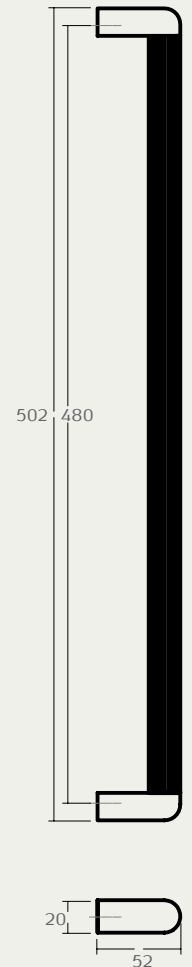

Spring collection 2024

לקולקציה המלאה

0627

Viefe, Spain

ידית חת
חומר: מזק

B	דגם	גודל (A)	גימור	שם גימור
180	0627	160	23	שחור מט
180	0627	160	26BC	מברש קאווה
340	0627	320	23	שחור מט
340	0627	320	26BC	מברש קאווה

0627T

Viefe, Spain

ידית T
חומר: מזק

דגם	גימור	שם גימור
0627T	23	שחור מט
0627T	26BC	מברש קאווה

0655 480 42G 0655 480 38H 0655 480 35D 0655 480 23

0655

ידית ארוכה מעוצבת
למקררים וארונות

Viefe, Spain

חומר: מזק

דגם	גודל (A)	גימור	שם גימור
0655	480	23	שחור מט
0655	480	35D	כחול עמוק
0655	480	38H	אדום חמרה
0655	480	42G	ירוק יער

0655 960 42G

0655 960 38H

0655 960 35D

0655 960 23

0655L ידית ארוכה מעוצבת למקררים וארונות חומר: מזק

דגם	גודל (A)	גימור	שם גימור
0655L	960	23	שחור מט
0655L	960	35D	כחול עמוק
0655L	960	38H	אדום חמרה
0655L	960	42G	יחוק יער

0635 48 26BC

0635 48 23

0635 כפתור שקועה "עין עצומה"
חומר: מזק Viefe, Spain

דגם	גודל (A)	גימור	שם גימור
0635	48	23	שחור מט
0635	48	26BC	פליז מוברש קאווה