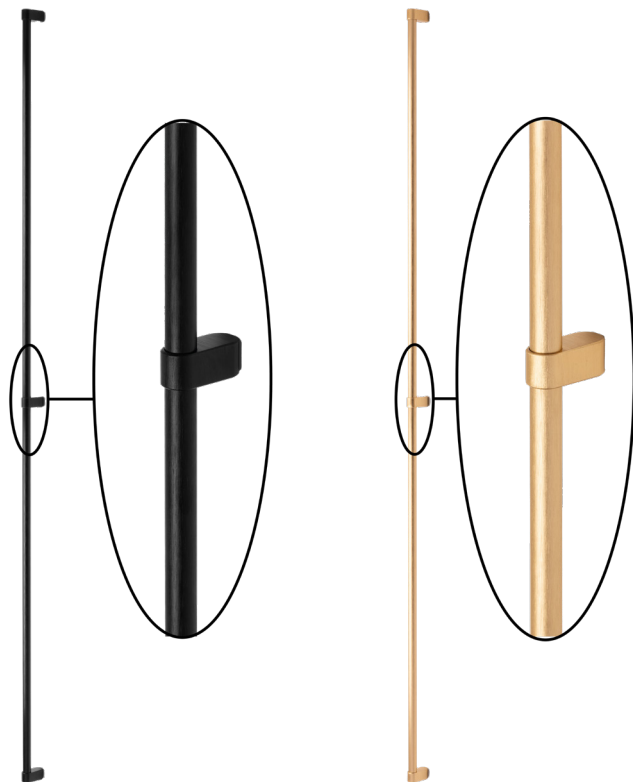

0627T 52 23

0627T 52 26bc

0657T

Viefe, Spain

ידית T

חומר: מזק

דגם	גודל (A)	גימור	שם גימור
0657	52	26BC	מוברש קאווה
0657	52	59	שחור מוברש

ידית אחכה מעוצבת

0657

למקרים ואחנות

Viefe, Spain

חומר: מזק

דגם	גודל (A)	גימור	שם גימור
0657	1056	26BC	מברש קאוור
0657	1056	59	שחור מברש

0643 160 26D

0643 160 59

0643

Viefe, Spain

ידית חת
חומר: מזק

B	דגם	גודל (A)	גימור	שם גימור
175	0643	160	26D	פליז כהה
175	0643	160	59	שחור מוברש
335	0643	320	26D	פליז כהה
335	0643	320	59	שחור מוברש

0643L

Viefe, Spain

ידית ארוכה מעוצבת

למקררים וארונות