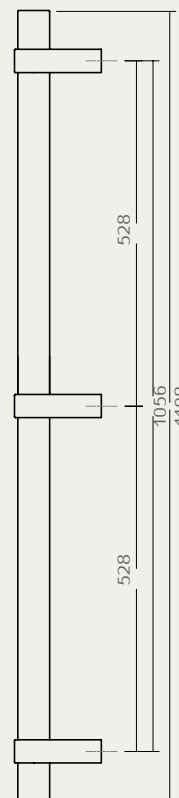

ידית אחכה מעוצבת

0657

למקרים ואחנות

Viefe, Spain

חומר: מזק

דגם	גודל (A)	גימור	שם גימור
0657	1056	26BC	מברש קאוור
0657	1056	59	שחור מברש