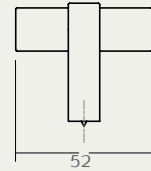

0627T 52 23

0627T 52 26bc

0657T

Viefe, Spain

ידית T

חומר: מזק

דגם	גודל (A)	גימור	שם גימור
0657	52	26BC	מוברש קאווה
0657	52	59	שחור מוברש

ידית אחכה מעוצבת