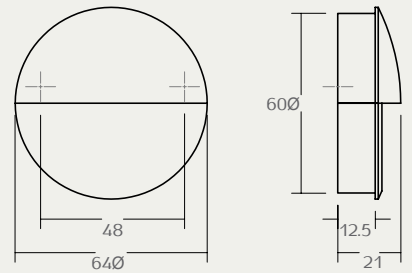

דגם	גודל (A)	גימור	שם גימור
0655L	960	23	שחור מט
0655L	960	35D	כחול עמוק
0655L	960	38H	אדום חמרה
0655L	960	42G	יחוק יער

0635 48 26BC

0635 48 23

0635 כפתור שקועה "עין עצומה"
חומר: מזק Viefe, Spain

דגם	גודל (A)	גימור	שם גימור
0635	48	23	שחור מט
0635	48	26BC	פליז מוברש קאווה