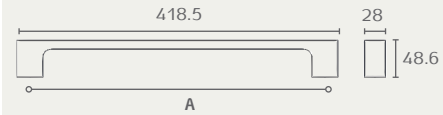

0636 192 59

0636 192 26BC

0636

Viefe, Spain

ידית חת
חומר: מזק

גודל (B)	דגם	גודל (A)	גימור	שם גימור
228	0636	192	26BC	פליז מברש קאווה
228	0636	192	59	שחור מברש
356	0636	320	26BC	פליז מברש קאווה
356	0636	320	59	שחור מברש

0636T 110 59

0636T 110 26BC

0636T

Viefe, Spain

ידית T

חומר: מזק

דגם	גודל (A)	גימור	שם גימור
0636T	110	26BC	פליז מוברש קאווה
0636T	110	59	שחור מוברש

0664 384 155

0664

ידית משיכה

Viefe, Spain

חומר: עץ

דגם	גודל (A)	גימור	שם גימור
0664	384	155	אלון

0664L 992 155

0664L ידית ארוכה מעוצבת למקררים וארונות חומר: עץ

דגם	גודל (A)	גימור	שם גימור	אלון
0664L	992	155		