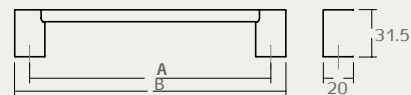

Spring collection 2024

לקולקציה המלאה

0627

Viefe, Spain

ידית חת
חומר: מזק

B	דגם	גודל (A)	גימור	שם גימור
180	0627	160	23	שחור מט
180	0627	160	26BC	מברש קאווה
340	0627	320	23	שחור מט
340	0627	320	26BC	מברש קאווה