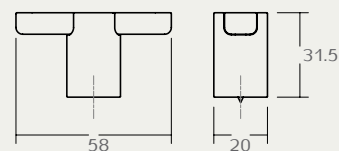

0627T

Viefe, Spain

ידית T
חומר: מזק

דגם	גימור	שם גימור
0627T	23	שחור מט
0627T	26BC	מברש קאווה