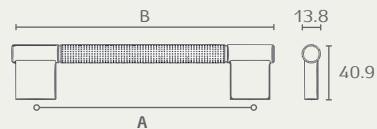

0636 192 59

0636 192 26BC

0636

Viefe, Spain

ידית חת

חומר: מזק

גודל (B)	דגם	גודל (A)	גימור	שם גימור
228	0636	192	26BC	פליז מוברש קאווה
228	0636	192	59	שחור מוברש
356	0636	320	26BC	פליז מוברש קאווה
356	0636	320	59	שחור מוברש

0636T

Viefe, Spain

ידית T

חומר: מזק

דגם	גודל (A)	גימור	שם גימור
0636T	110	26BC	פליז מוברש קאווה
0636T	110	59	שחור מוברש

0636T 110 59

0636T 110 26BC