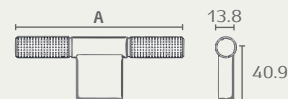

0636T 110 59

0636T 110 26BC

0636T

Viefe, Spain

ידית T

חומר: מזק

דגם	גודל (A)	גימור	שם גימור
0636T	110	26BC	פליז מוברש קאווה
0636T	110	59	שחור מוברש

0636 192 59

0636 192 26BC

0636

Viefe, Spain

ידית חת

חומר: מזק

גודל (B)	דגם	גודל (A)	גימור	שם גימור
228	0636	192	26BC	פליז מוברש קאווה
228	0636	192	59	שחור מוברש
356	0636	320	26BC	פליז מוברש קאווה
356	0636	320	59	שחור מוברש