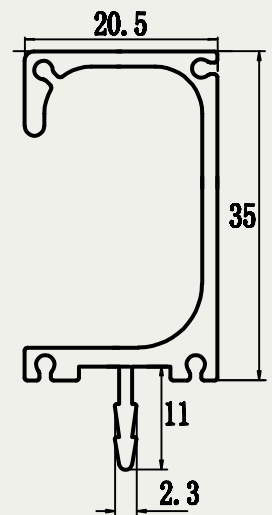

ידית אינטגרלית

IE1805

בשתילה
חומר: מזק

| דגם | גודל (A) | גימור | שם גימור |
|--------|----------|-------|----------|
| IE1805 | 3000 | 77 | גרפיט |
| IE1805 | 3000 | 374 | קשמיר |

IE1805 3000 77

IE1805 3000 374

EE05 77

EE05 374

זוכ כיסויים לידית

EE05

אינטגרלית
חומר: מזק

| דגם | גימור | שם גימור |
|------|-------|----------|
| EE05 | 77 | גרפיט |
| EE05 | 374 | קשמיר |

ידית אינטגרלית

IE1815 בשתילה
חומר: מזק

| דגם | גודל (A) | גימור | שם גימור |
|--------|----------|-------|----------|
| IE1815 | 3000 | 77 | גרפיט |
| IE1815 | 3000 | 374 | קשמיר |

IE1815 3000 77

IE1815 3000 374

EE15 77

EE15 374

זוכ כיסויים לידית