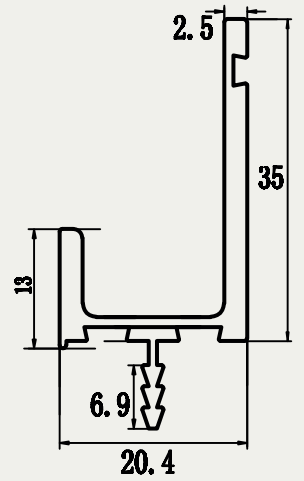

ידית אינטגרלית

IE1805

בשתילה
חומר: מזק

| דגם | גודל (A) | גימור | שם גימור |
|--------|----------|-------|----------|
| IE1805 | 3000 | 77 | גרפיט |
| IE1805 | 3000 | 374 | קשמיר |

IE1805 3000 77

IE1805 3000 374