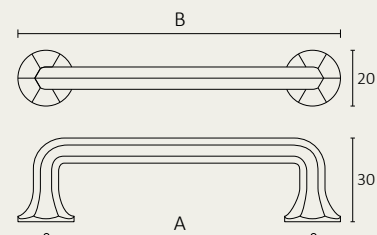

6626 256 07B

6626 192 07B

6626 128 07B

6626 96 07B

6626

ידית חת
חומר: מזק

גודל (B)	גודל (A)	דגם	גימור	שם גימור
115	96	6626	07B	זהב מט מוברש
147	128	6626	07B	זהב מט מוברש
211	192	6626	07B	זהב מט מוברש
274	256	6626	07B	זהב מט מוברש

1126 07B

1126

ידית כפתור
חומר: מזק

גובה	קוטר	דגם	גימור	שם גימור
28	29	1126	07B	זהב מט מוברש