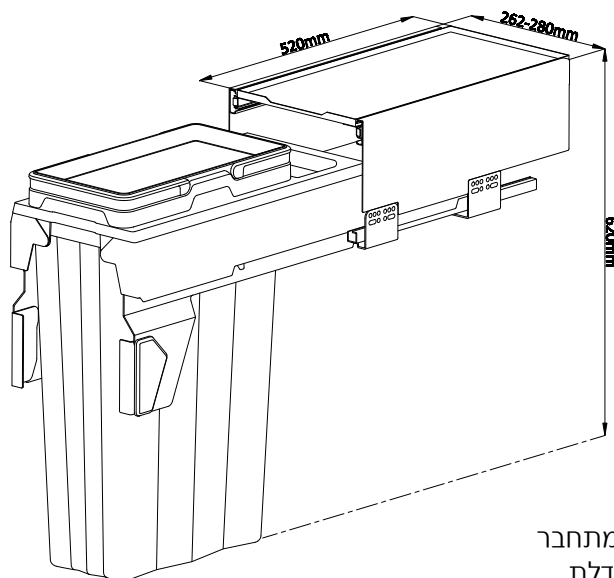

פח אשפה נשלף עם מדף נשלף\* 32 ליטר

**PD620.300**

**\* על מנת ליהנות מהמדף הנשלף מומלץ להשאיר את מלוא גובה הארון**

**להזמנה**

תיאור	דגם
פח אשפה נשלף 32 ליטר עם בולם ומדף נשלף. טריקה שקטה.	PD620.300

**גימור:**

77 גרפיט

**חובה להשאיר מרווח מינימום של 5 ס"מ מקצה גובה הפח ועד לגוף הארון**

גובה מינ' פנים ארון 670 מ"מ | מיועד לחזית 300 מ"מ | מדף נשלף | סגירה שקטה | שליפה מלאה | 100% | נפח הפח: 32 ליטר

• הפריט מתחבר לדופן ולדלת.

רוחב גוף מינימלי 300 מ"מ

עומק גוף מינימלי 560 מ"מ