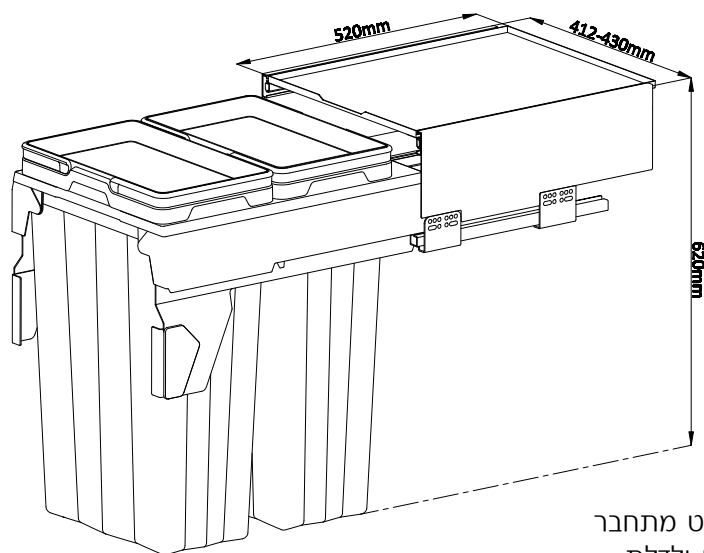

פח אשפה כפול נשלף עם מדף נשלף*, 74 ליטר (37X2)

PD620.450

*על מנת ליהנות
מהמדף הנשלף
מומלץ להשאיר את
מלוא גובה הארון

להזמנה

תיאור	דגם
פח אשפה כפול נשלף 74 ליטר עם בולם ומדף נשלף. טריקה שקטה.	PD620.450

גימור:

77 גרפיט

חובה להשאיר מרווח מינימום של
5 ס"מ מקצה גובה הפח
ועד לגוף הארון

- גובה מיני פנים
ארון 670 מ"מ
- מיועד לחזית
450 מ"מ
- מדף נשלף
- סגירה שקטה
- שליפה מלאה
- אידיאלי
למיחזור
- נפח הפח:
74 ליטר

• הפריט מתחבר
לדופן ולדלת.

רוחב גוף מינימלי
450 מ"מ

עומק גוף מינימלי
560 מ"מ