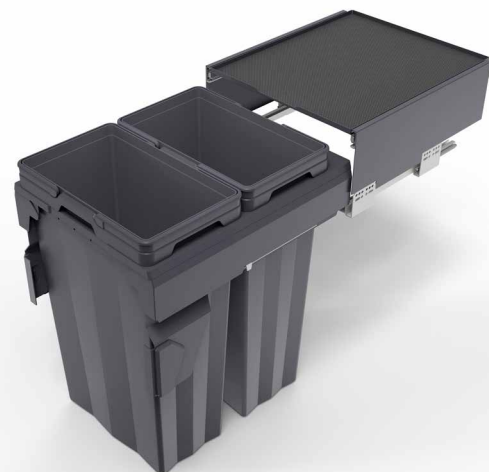

פח אשפה כפול נשלף עם מדף נשלף*, 74 ליטר (37X2)

PD620.450

*על מנת ליהנות
מהמדף הנשלף
מומלץ להשאיר את
מלוא גובה הארון

להזמנה

תיאור	דגם
פח אשפה כפול נשלף 74 ליטר עם בולם ומדף נשלף. טריקה שקטה.	PD620.450

גימור:

77 גרפיט

חובה להשאיר מרווח מינימום של
5 ס"מ מקצה גובה הפח
ועד לגוף הארון

- גובה מיני פנים
ארון 670 מ"מ
- מיועד לחזית
450 מ"מ
- מדף נשלף
- סגירה שקטה
- שליפה מלאה
- אידיאלי
למיחזור
- נפח הפח:
74 ליטר

• הפריט מתחבר
לדופן ולדלת.