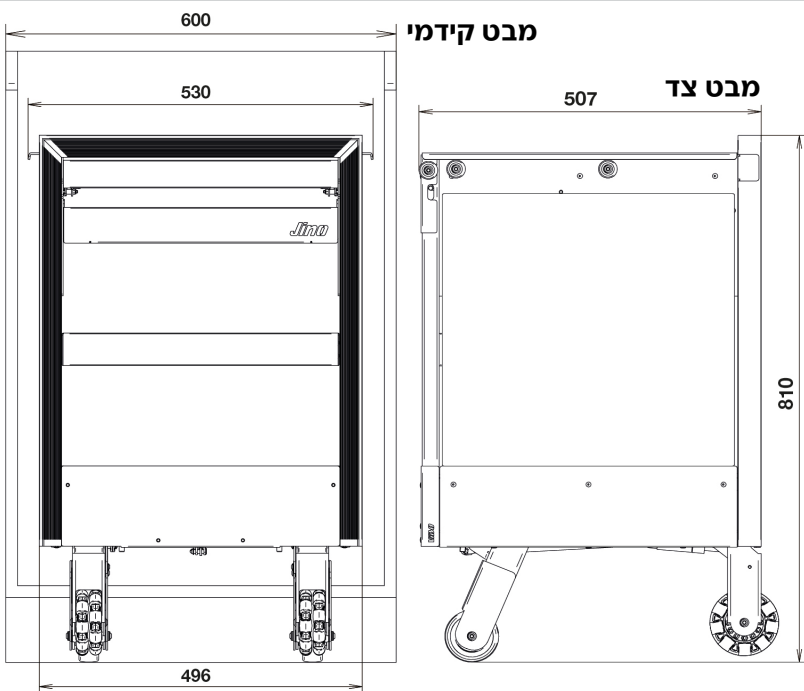

## JINO

עגלת טרולי מהפכנית מבית WUBO, איטליה. נשלפת במלואה אל מחוץ לארון המטבח. מאפשרת מגוון רחב של שימושים: אחסון, משטח עבודה, הגשה ואף שולחן אוכל.

עגלת הגשה נשלפת לתא ברוחב 600 מ"מ

**JINO**

הרכבת העגלה מתבצעת אך ורק בבית הלקוח, אחרי ביצוע כיוונון הרגליים של גוף הארון של העגלה ושל המטבח כולו. יש לקבע את גוף הארון של העגלה אל הקיר.

-   
הנסיגה בין פנל הסוקל לבין קצה הארון מינ' 45 מ"מ
-   
גובה רגלי סוקל אחרי כיוונון מינ' 80-130 מ"מ
-   
גובה ארון כולל רגלי סוקל מינ' 840 מ"מ
-   
עומק ארון מינ' 520 מ"מ
-   
רוחב חוץ-חוץ הארון 600 מ"מ
-   
שליפה מלאה מתוך הארון
-   
חובה לקבע את גוף הארון לקיר

להזמנה	
תיאור	דגם
עגלת הגשה נשלפת לתא ברוחב 600 מ"מ	JINO.600

**גימור:**    
77152 גרפיט/אגוז 38H אדום חמרה

**אחריות**  
האחריות על המוצר היא שנה אחת מיום הרכישה. בכפוף לתקנון.