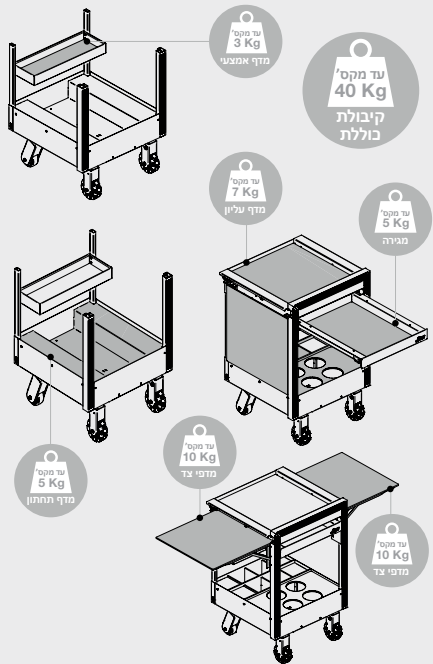

אחריות
האחריות על המוצר היא שנה אחת מיום הרכישה. בכפוף לתקנון.