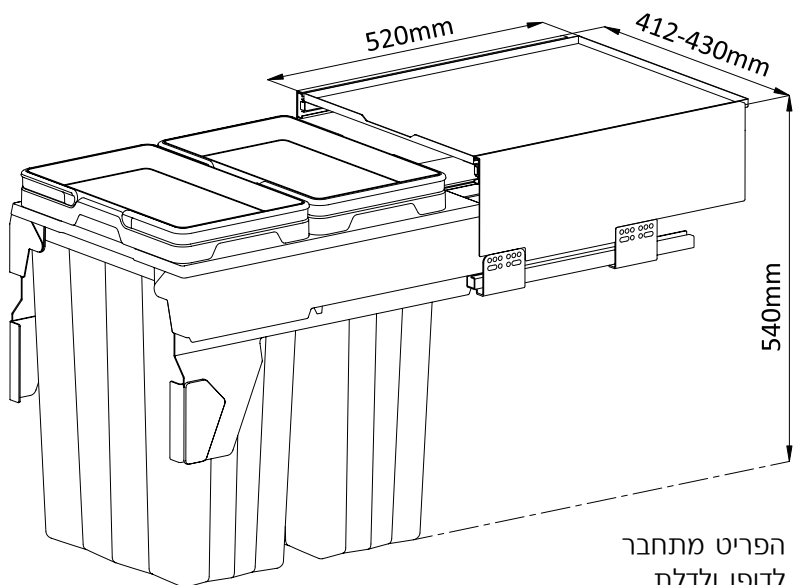

פח אשפה כפול נשלף עם בולם ומדף נשלף*, 66 ליטר

PD540

* על מנת ליהנות
מהמדף הנשלף
מומלץ להשאיר את
מלוא גובה הארון

להזמנה

תיאור	דגם
פח אשפה כפול נשלף עם בולם ומדף (2X33L) 66L, ג-540 מ"מ, ע-520 מ"מ, חיבור לדופן+דלת, לדלת ברוחב 450 מ"מ	PD540.450

גימור: 77 גרפיט

-  גובה מיני פנים ארון 590 מ"מ
-  מיועד לחזית 450 מ"מ
-  מדף נשלף
-  סגירה שקטה
-  שליפה מלאה
-  אידיאלי למיחזור
-  נפח הפח: 66 ליטר

• הפריט מתחבר לדופן ולדלת.

חובה להשאיר מרווח מינימום של 5 ס"מ מקצה גובה הפח ועד לגוף הארון

רוחב גוף מינימלי 450 מ"מ

עומק גוף מינימלי 560 מ"מ