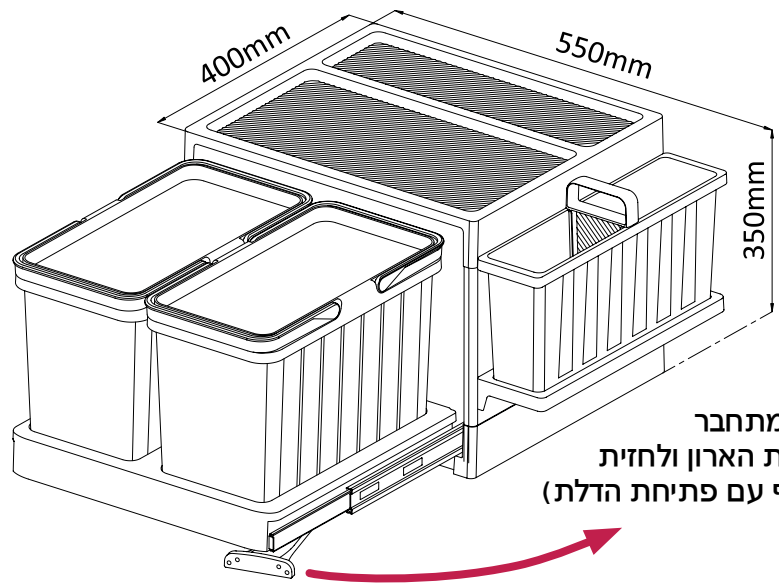

פח אשפה מחולק נשלף 36 (18x2) ליטר עם ארגונית נשלפת*

PDS350

*על מנת ליהנות מהארגונית הנשלפת מומלץ להשאיר את מלוא גובה הארון

חיבור לחזית

תמונה להמחשה בלבד

להזמנה	
תיאור	דגם
פח אשפה מחולק נשלף עם ארגונית נשלפת, 36L, ג-350 מ"מ, ע-400 מ"מ, חיבור לדלת, ליח' ברוחב 600 מ"מ	PDS350.600

גימור: 77 גרפיט

נפח הפח: 36 ליטר
אידיאלי למיחזור
שליפה מלאה סגירה שקטה
להתקנה בצד ימין/שמאל
מינ' רוחב גוף 600 מ"מ
מינ' עומק גוף 440 מ"מ
מינ' גובה פנים ארון 450 מ"מ

הפח מתחבר לרצפת הארון ולחזית (נשלף עם פתיחת הדלת)