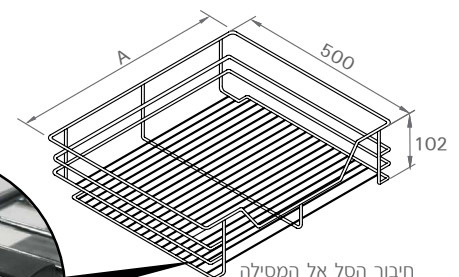

תיאור	דגם
הרחקה למגירות ומסילות נסתרות פנימיות 25 מ"מ.	SIDE.25

גימור: לבן 31, אפור 34, גרפיט 77

ניתן להזמין בהתאם לצורך

תיאור	דגם
סט מחברים רזביים עבור סלי מסילה 109FN	109FC

גימור: 77 גרפיט

הרכבת המסילה

* כאשר מיקום ההתקנה של המסילה הוא 52 מ"מ מתחתית הארון.

חיבור הסל אל המסילה מתבצע בקליק.

- מידות רוחב של סלי רשת מתייחסות למידות רוחב של חוץ-חוץ ארון.
- חיבור ופירוק הסל אל/מהמסילה ללא כלי עבודה.
- מתאים להרכבה עם/בלי הרחקה.
- ההרחקה של 25 מ"מ אינה חלק מהסט. ניתן להזמין בנפרד.