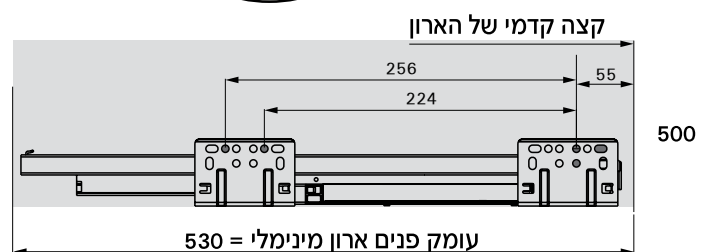

תיאור	דגם
הרחקה למגירות ומסילות נסתרות פנימיות 25 מ"מ.	SIDE.25

גימור: לבן 31, אפור 34, גרפיט 77

ניתן להזמין בהתאם לצורך

תיאור	דגם
סט מחברים רזביים עבור סלי מסילה 109FN	109FC

גימור: 77 גרפיט

הרכבת המסילה

* כאשר מיקום ההתקנה של המסילה הוא 52 מ"מ מתחתית הארון.

חיבור הסל אל המסילה מתבצע בקליק.

- מידות רוחב של סלי רשת מתייחסות למידות רוחב של חוץ-חוץ ארון.
- חיבור ופירוק הסל אל/מהמסילה ללא כלי עבודה.
- מתאים להרכבה עם/בלי הרחקה.
- ההרחקה של 25 מ"מ אינה חלק מהסט. ניתן להזמין בנפרד.