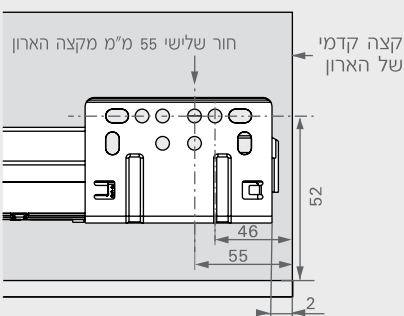

A
218
268
318
368
418
518

גימור:

02 כרום ניקל 77 גרפיט

להתקנה בצד ימין/שמאל

מיני' 530 מ"מ

שליפה מלאה

עד 30 ק"ג

יש להזמין בנפרד

תיאור	דגם
הרחקה למגירות ומסילות נסתרות פנימיות 25 מ"מ.	SIDE.25

גימור: לבן 31, אפור 34, גרפיט 77

ניתן להזמין בהתאם לצורך

תיאור	דגם
סט מחברים רזביים עבור סלי מסילה 109FN	109FC

גימור: 77 גרפיט

הרכבת המסילה

* כאשר מיקום ההתקנה של המסילה הוא 52 מ"מ מתחתית הארון.

חיבור הסל אל המסילה מתבצע בקליק.

- מידות רוחב של סלי רשת מתייחסות למידות רוחב של חוץ-חוץ ארון.
- חיבור ופירוק הסל אל/מהמסילה ללא כלי עבודה.
- מתאים להרכבה עם/בלי הרחקה.
- ההרחקה של 25 מ"מ אינה חלק מהסט. ניתן להזמין בנפרד.