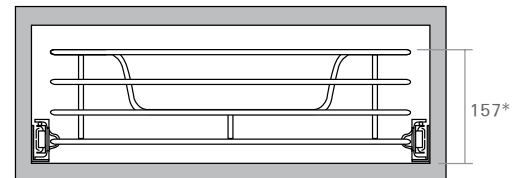

תיאור	דגם
הרחקה למגירות ומסילות נסתרות פנימיות 25 מ"מ.	SIDE.25

גימור: לבן 31, אפור 34, גרפיט 77

ניתן להזמין בהתאם לצורך

תיאור	דגם
סט מחברים רזביים עבור סלי מסילה 109FN	109FC

גימור: 77 גרפיט

הרכבת המסילה

* כאשר מיקום ההתקנה של המסילה הוא 52 מ"מ מתחתית הארון.

חיבור הסל אל המסילה מתבצע בקליק.

- מידות רוחב של סלי רשת מתייחסות למידות רוחב של חוץ-חוץ ארון.
- חיבור ופירוק הסל אל/מהמסילה ללא כלי עבודה.
- מתאים להרכבה עם/בלי הרחקה.
- ההרחקה של 25 מ"מ אינה חלק מהסט. ניתן להזמין בנפרד.