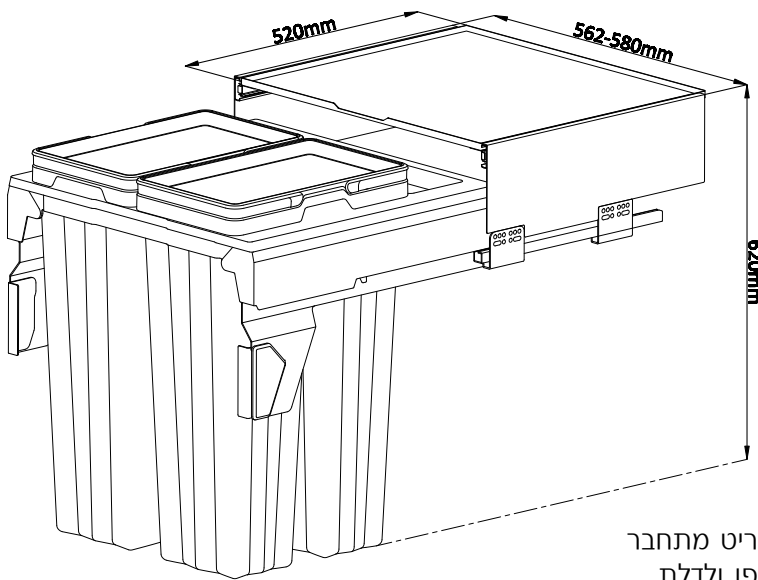

פח אשפה כפול נשלף עם מדף נשלף*, 74 ליטר (2X37), חיבור לחזית

PD620.600

*** על מנת ליהנות מהמדף הנשלף מומלץ להשאיר את מלוא גובה הארון**

ליחידה
60
ס"מ

להזמנה

תיאור	דגם
פח אשפה כפול נשלף 37X2 ליטר עם בולם ומדף נשלף, טריקה שקטה.	PD620.600

גימור:
77 גרפיט

-  גובה מיני פנים ארון 670 מ"מ
-  מיועד לחזית 600 מ"מ
-  מדף נשלף
-  סגירה שקטה
-  שליפה מלאה
-  אידיאלי למיחזור
-  נפח הפח: 74 ליטר

חובה להשאיר מרווח מינימום של 5 ס"מ מקצה גובה הפח ועד לגוף הארון

• הפריט מתחבר לדופן ולדלת.