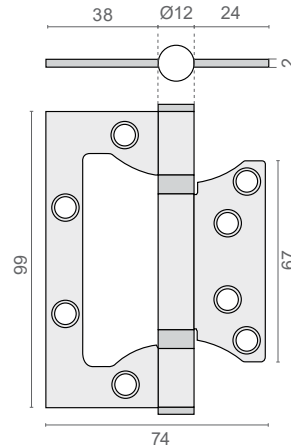

230CC

ציר ספר שטוח

זוג צירי ספר ישרים עם מיסבים וראש שטוח

להזמנה

מידה	דגם
4"x3"	230CC

גימור: 03 ניקל מוברש

סגור

פתוח

220CC

ציר ספר עם פינות ישרות

זוג צירי ספר שטוחים ישרים עם 4 מיסבים וראש שטוח

להזמנה

מידה	דגם
4"x3"	220CC

גימור: 03 ניקל מוברש