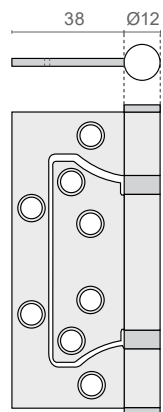

230CC

ציר ספר שטוח

זוג צירי ספר ישרים עם מיסבים וראש שטוח

להזמנה

מידה	דגם
4"x3"	230CC

גימור: 03 ניקל מוברש

סגור

פתוח

220CC

ציר ספר עם פינות ישרות

זוג צירי ספר שטוחים ישרים עם 4 מיסבים וראש שטוח

להזמנה

מידה	דגם
4"x3"	220CC

גימור: 03 ניקל מוברש