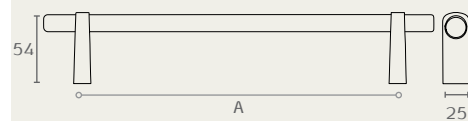

### C1193

Citterio, Italia

ידית מוט מחורצת  
עם תושבות נקיות  
חומר: מזק+אלומיניום

B	דגם	גודל (A)	גימור	שם גימור
486	C1193	416	23	שחור מט
806	C1193	736	23	שחור מט
1862	C1193	1792	23	שחור מט

C1193 23

**CITTERIOGIULIO**