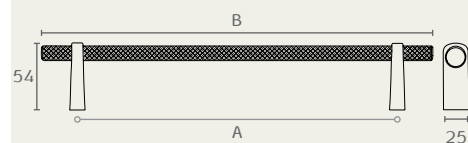

CITTERIOGIULIO