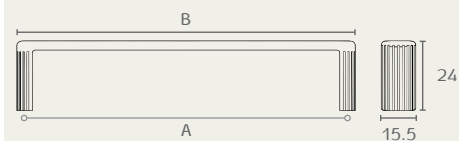

### C1255

Citterio, Italia

ידית בקווים נקיים  
עם קצוות מעוגלים  
חומר: מזק

B	דגם	גודל (A)	גימור	שם גימור
170	C1255	160	33C	חום קפה
330	C1255	320	33C	חום קפה

C1255 320 33C

C1255 160 33C

**CITTERIOGIULIO**