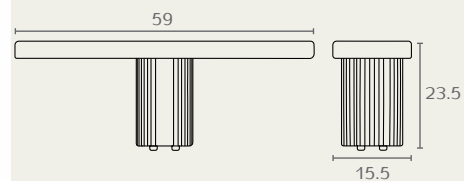

C1255T

Citterio, Italia

דגם
C1255T

גימור
33C

ידיית T בקווים נקיים
 עם קצוות מעוגלים
 חומר: מזק + אלומיניום

שם גימור
חום קפה

C1255T 33C

CITTERIOGIULIO