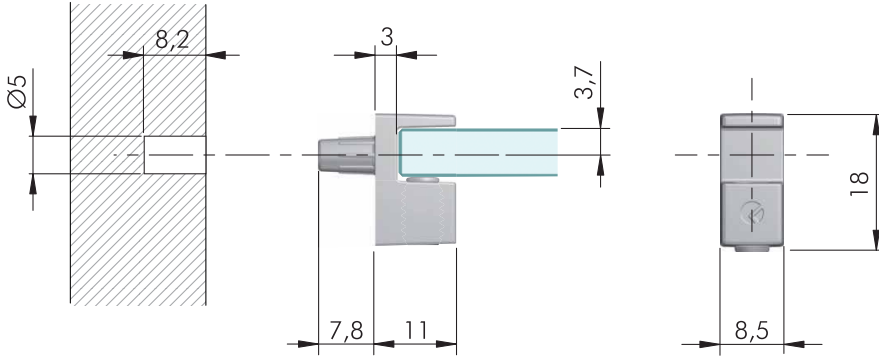

GRACE נושא מדף חובק לזכוכית בעובי 5-6 מ"מ

כמות בקרטון:
2000 יח'

כמות בשקית:
100 יח'

GRACEP5

להחמנה

תיאור	דגם
GRACE נושא מדף חובק לזכוכית בעובי 5-6 מ"מ, קוטר 5 מ"מ, אורך 7.7 מ"מ, לעומק 8.2 מ"מ	GRACEP5

גימור:
09 ניקל שחור